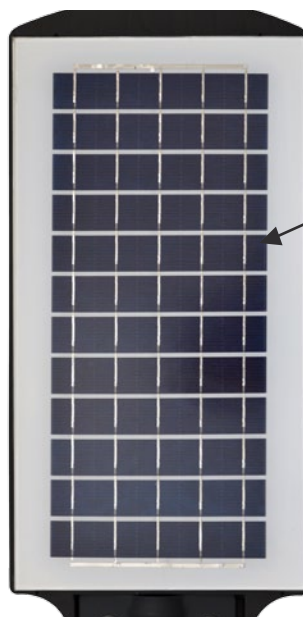

## Светильник светодиодный уличный ULV-M42S Консольный на солнечной батарее с датчиком движения и освещенности

Диаметр посадочного отверстия от 48 до 58 мм

**60 Вт**

**800 лм**

Поликристаллическая  
солнечная панель  
размером 381×175×4 мм

**IP65**

**18**

**30 000**  
ЧАСОВ СЛУЖБЫ

МЕСЯЦЕВ  
ГАРАНТИИ