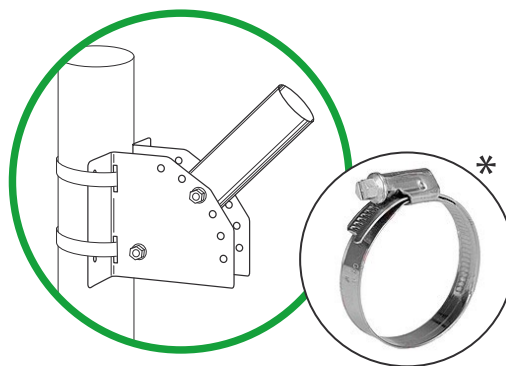

НА СТОЛБ

* хомуты в комплект не входят