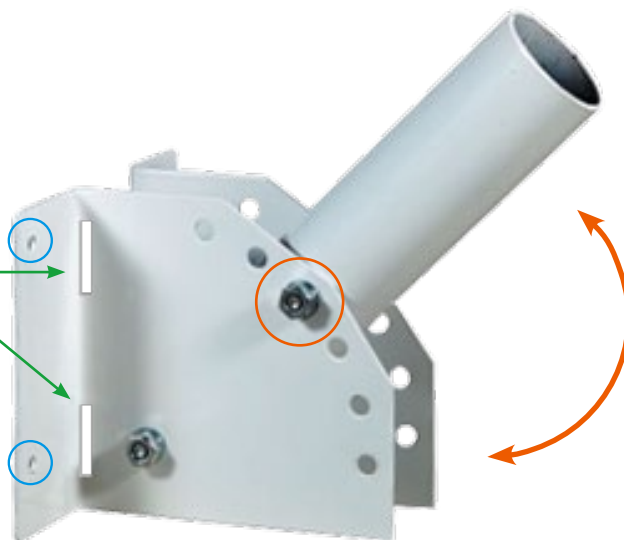

# Uniel<sup>®</sup>

**НОВИНКА!**

Кронштейн для крепления консольного светильника серии UFV

материал: сталь

отверстия для хомутов

отверстия для шурупов

угол наклона регулируется

**НА СТЕНУ**