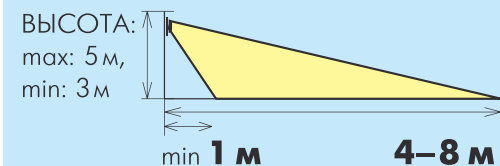

Зона действия датчика